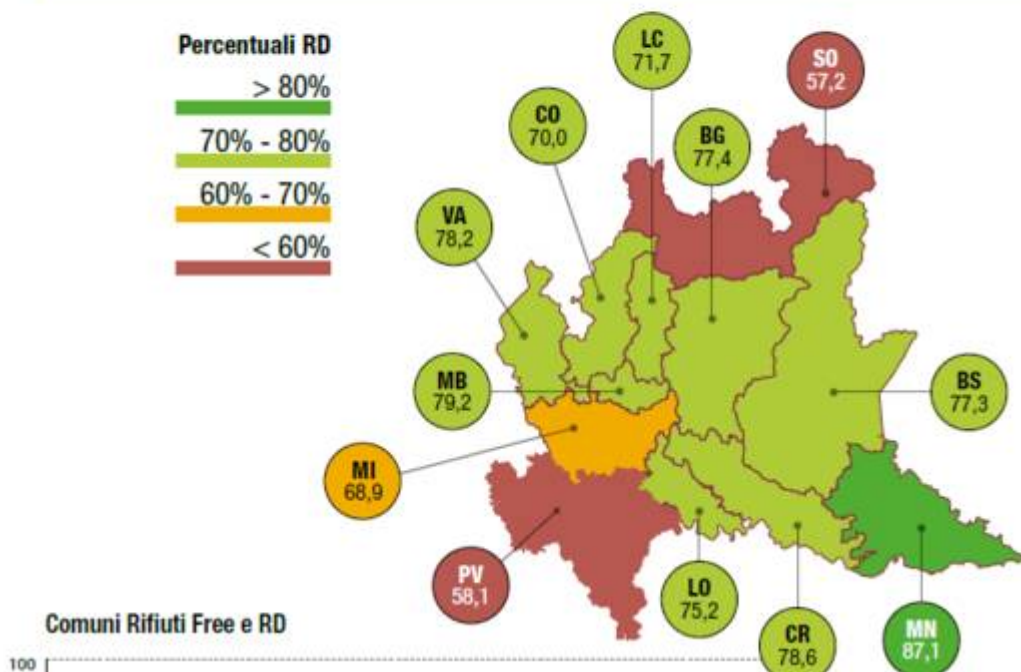

Uno sguardo sulla Lombardia

La Lombardia si conferma una delle Regioni **di eccellenza in Italia sul fronte rifiuti**, con **la quasi autosufficienza dal punto di vista dello smaltimento**, andando spesso a sopperire anche alle carenze impiantistiche delle altre regioni. Anche nel 2020 **oltre il 98% dei rifiuti prodotti in Lombardia sono stati gestiti negli impianti della regione** (primo destino), in particolare quelli urbani non differenziati. Il 2% residuo deriva dalla presenza di comuni confinanti con altre regioni che in alcuni casi hanno conferito in impianti non lombardi (in Emilia-Romagna (1%) in particolare per il verde, in Veneto (0,46%) specialmente per umido, verde, raccolta e trattamento di apparecchi elettrici, elettronici e medicali -Rae- e plastica; in Piemonte (0,32%) in particolare per multimateriale e inerti).

Per il dossier completo **“Comuni Ricicloni 2021”** [cliccare qui](#).

This entry was posted on Friday, March 11th, 2022 at 12:45 pm and is filed under [Lombardia](#). You can follow any responses to this entry through the [Comments (RSS)](#) feed. You can leave a response, or [trackback](#) from your own site.